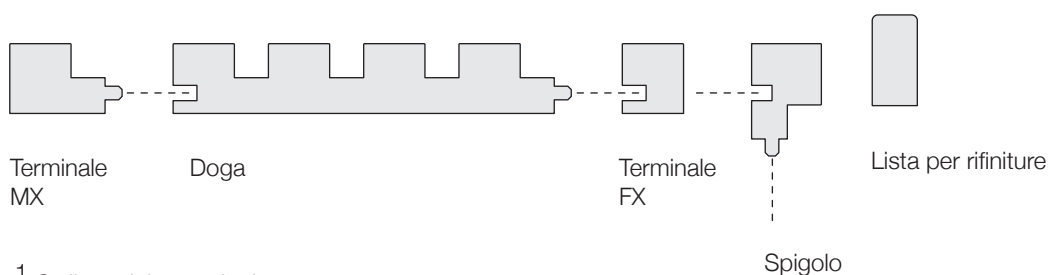

## **VERTICAL**

Rivestimenti contemporanei  
in legno massello

Profili in legno ayous massello proveniente da foreste a gestione sostenibile per il rivestimento di pareti e mobili. Le aste sono fornite nella lunghezza cm 300 (salvo richieste personalizzate per quantità). Per le finiture disponibili e altre informazioni tecniche, consultare le pagine seguenti. Per richiedere un preventivo di una boiserie a pannelli, inviare una richiesta indicando il modello di boiserie, la finitura e allegando una planimetria ben chiara delle pareti da rivestire con le rispettive quote.

## QUADRA 18

DOGHE IN AYOUS mm 117 x 20 x 3000 (parte visibile mm 112)

TERMINALE MASCHIO IN AYOUS mm 33 x 20 x 3000

TERMINALE FEMMINA IN AYOUS mm 18 x 20 x 3000

SPIGOLO IN AYOUS mm 33 x 20 x 3000

LISTA IN AYOUS mm 24 x 12 x 3000

Codice Descrizione

A9620	DOGA GREZZA
A9610	DOGA NOCE CHIARO
A9573	DOGA NOCE SCURO
A9611	DOGA ROVERE NATURALE
A9622	DOGA LACCATA MyColour PORO APERTO <sup>1</sup>
A9623	TERMINALE FX GREZZO
A9644	TERMINALE FX NOCE CHIARO
A9574	TERMINALE FX NOCE SCURO
A9645	TERMINALE FX ROVERE NATURALE
A9625	TERMINALE FX LACCATO MyColour PORO APERTO <sup>1</sup>
A9638	TERMINALE MX GREZZO
A9646	TERMINALE MX NOCE CHIARO
A9575	TERMINALE MX NOCE SCURO
A9647	TERMINALE MX ROVERE NATURALE
A9640	TERMINALE MX LACCATO MyColour PORO APERTO <sup>1</sup>
A9641	SPIGOLO GREZZO
A9648	SPIGOLO NOCE CHIARO
A9577	SPIGOLO NOCE SCURO
A9649	SPIGOLO ROVERE NATURALE
A9643	SPIGOLO LACCATO MyColour PORO APERTO <sup>1</sup>
A8025	LISTA MM 24 GREZZA
A9520	LISTA MM 24 COLORI LEGNO
A9535	LISTA MM 24 LACCATA MyColour PORO APERTO <sup>1</sup>