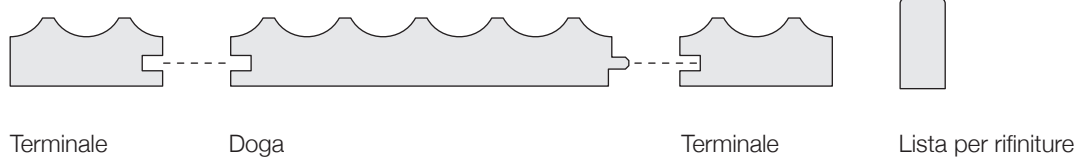

## FLUTED

DOGHE IN AYOUS mm 117 x 20 x 3000 (parte visibile mm 112)

TERMINALE IN AYOUS mm 43 x 20 x 3000

LISTA IN AYOUS mm 24 x 12 x 3000

Codice Descrizione

A9745	DOGA GREZZA
A9747	DOGA NOCE CHIARO
A9748	DOGA NOCE SCURO
A9749	DOGA LACCATA MyColour PORO APERTO <sup>1</sup>
A9917	TERMINALE GREZZO
A9918	TERMINALE NOCE CHIARO
A9919	TERMINALE NOCE SCURO
A9920	TERMINALE LACCATO MyColour PORO APERTO <sup>1</sup>
A8025	LISTA MM 24 GREZZA
A9520	LISTA MM 24 COLORI LEGNO
A9535	LISTA MM 24 LACCATA MyColour PORO APERTO <sup>1</sup>