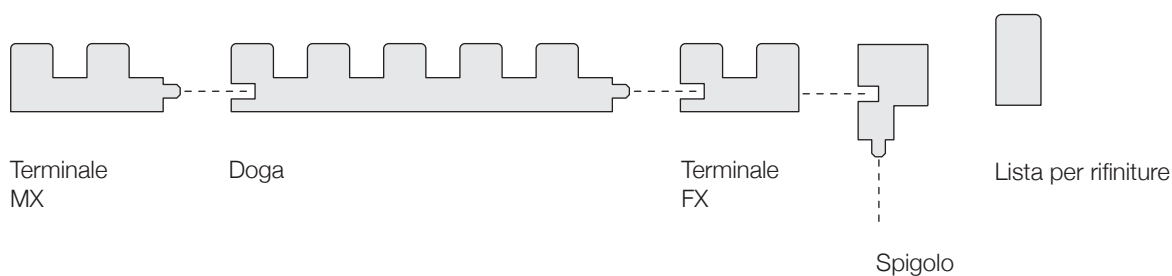

## MILLERIGHE

DOGHE IN AYOUS mm 117 x 20 x 3000 (parte visibile mm 112)

TERMINALE MASCHIO IN AYOUS mm 50 x 20 x 3000

TERMINALE FEMMINA IN AYOUS mm 35 x 20 x 3000

SPIGOLO IN AYOUS mm 33 x 20 x 3000

LISTA IN AYOUS mm 24 x 12 x 3000

Codice Descrizione

A9702	DOGA GREZZA
A9703	DOGA NOCE CHIARO
A9708	DOGA ROVERE NATURALE
A9707	DOGA TEAK
A9709	DOGA LACCATA MyColour PORO APERTO <sup>1</sup>
A9715	TERMINALE FX GREZZO
A9716	TERMINALE FX NOCE CHIARO
A9721	TERMINALE FX ROVERE NATURALE
A9717	TERMINALE FX TEAK
A9723	TERMINALE FX LACCATO MyColour PORO APERTO <sup>1</sup>
A9724	TERMINALE MX GREZZO
A9733	TERMINALE MX NOCE CHIARO
A9739	TERMINALE MX ROVERE NATURALE
A9734	TERMINALE MX TEAK
A9743	TERMINALE MX LACCATO MyColour PORO APERTO <sup>1</sup>
A9641	SPIGOLO GREZZO
A9648	SPIGOLO NOCE CHIARO
A9649	SPIGOLO ROVERE NATURALE
A9746	SPIGOLO TEAK
A9643	SPIGOLO LACCATO MyColour PORO APERTO <sup>1</sup>
A8025	LISTA MM 24 GREZZA
A9520	LISTA MM 24 COLORI LEGNO
A9535	LISTA MM 24 LACCATA MyColour PORO APERTO <sup>1</sup>