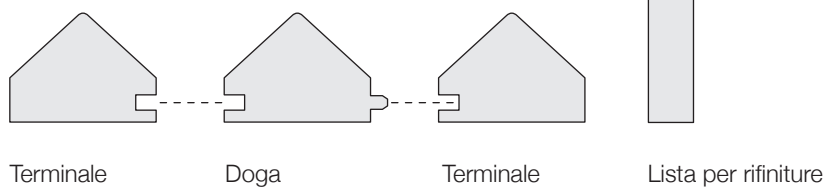

## MODULOR 43

DOGHE IN AYOUS MASSELLO mm 48 x 32 x 3000 (parte visibile mm 43)

TERMINALI IN AYOUS mm 43 x 32 x 3000

LISTA IN AYOUS mm 35 x 12 x 3000

Codice    Descrizione

---

A9562	DOGA GREZZA
A9587	DOGA LACCATA MyColour PORO APERTO <sup>1</sup>
A9563	TERMINALE GREZZO
A9586	TERMINALE LACCATO MyColour PORO APERTO <sup>1</sup>
A8100	LISTA MM 35 GREZZA
A9544	LISTA MM 35 LACCATA MyColour PORO APERTO <sup>1</sup>