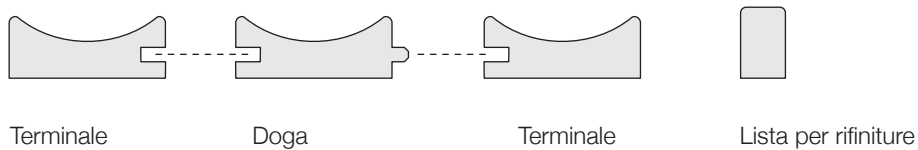

## GROOVE 38

DOGHE IN AYOUS mm 43 x 15 x 3000 (parte visibile mm 38)

TERMINALE IN AYOUS mm 38 x 15 x 3000

LISTA IN AYOUS mm 19 x 12 x 3000

Codice Descrizione

Codice	Descrizione
A8264	DOGA GREZZA
A8266	DOGA TEAK
A8268	DOGA LACCATA MyColour PORO APERTO <sup>1</sup>
A8269	TERMINALE GREZZO
A8290	TERMINALE TEAK
A8300	TERMINALE LACCATO MyColour PORO APERTO <sup>1</sup>
A8020	LISTA MM 19 GREZZO
A9959	LISTA MM 19 COLORI LEGNO
A9960	LISTA MM 19 LACCATA MyColour PORO APERTO <sup>1</sup>