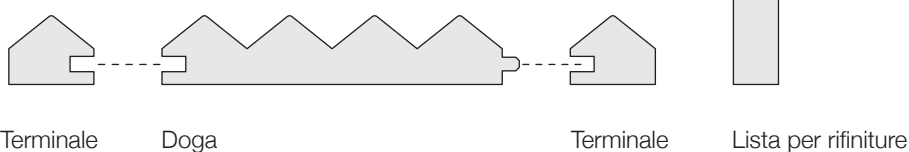

## PLISSÉ

DOGHE IN AYOUS mm 105 x 20 x 3000 (parte visibile mm 100)

TERMINALE IN AYOUS mm 25 x 20 x 3000

LISTA IN AYOUS mm 24 x 12 x 3000

Codice Descrizione

---

A9941	DOGA GREZZA
A9955	DOGA NOCE CHIARO
A9956	DOGA NOCE SCURO
A9942	DOGA LACCATA MyColour PORO APERTO <sup>1</sup>
A9943	TERMINALE GREZZO
A9957	TERMINALE NOCE CHIARO
A9958	TERMINALE NOCE SCURO
A9944	TERMINALE LACCATO PORTO APERTO <sup>1</sup>
A8025	LISTA MM 24 GREZZA
A9520	LISTA MM 24 COLORI LEGNO
A9535	LISTA MM 24 LACCATA MyColour PORO APERTO <sup>1</sup>