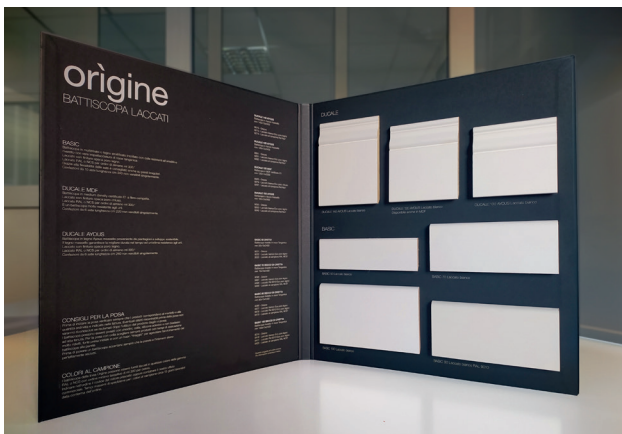

La campionatura COMPLETA comprende:

- n.1 cofanetto nero VERTICAL per showroom con tutti i modelli e finiture
- n.1 scatola BATTISCOPA con tutti i modelli in produzione
- n.1 scatola MODANATURE con tutti i profili utilizzati per le boiserie

## CAMPIONATURE DA BANCO

SCATOLA MODANATURE - COD. 222292

SCATOLA BATTISCOPIA - COD. 222291

SCATOLA VERTICAL SMART - COD. 222222

COFANETTO VERTICAL SHOWROOM - COD 222220

FOLDER PIEGHEVOLE ORIGINE - COD 222296