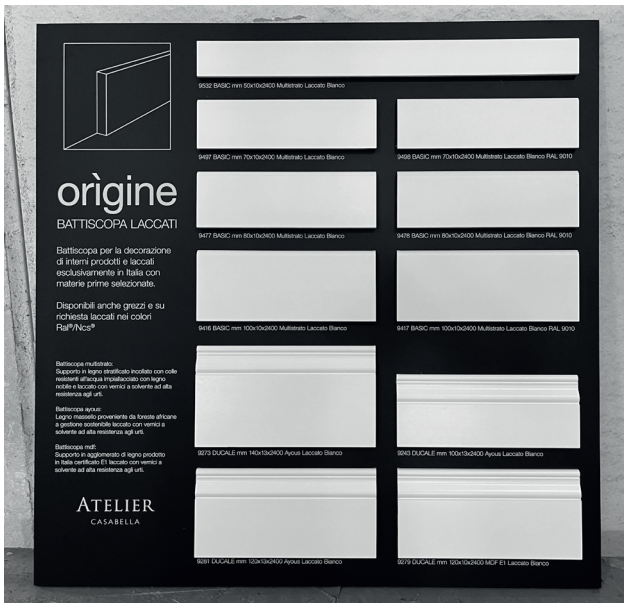

CAMPIONATURE DA PARETE

COFANETTO BATTISCOPA ORIGINE - COD. 222253