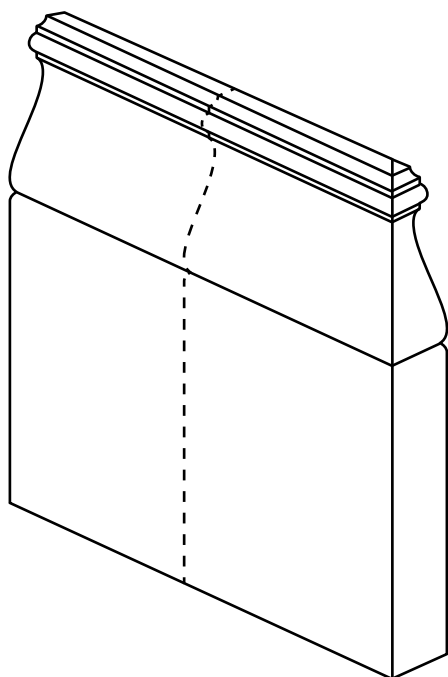

ELEMENTI DI FINITURA

TERMINALI DI RIFINITURA

Aste da cm 230 con estremità sagomate per la rifinitura in prossimità di coprifili e aperture.

Tagliando l'asta a metà si ottiene un terminale destro e un terminale sinistro.

Considerare pertanto un asta per ogni porta/apertura da rifinire.

La colorazione al campione dei terminali è disponibile senza ulteriori addebiti solo in abbinamento ad un ordine di battiscopa dello stesso colore.