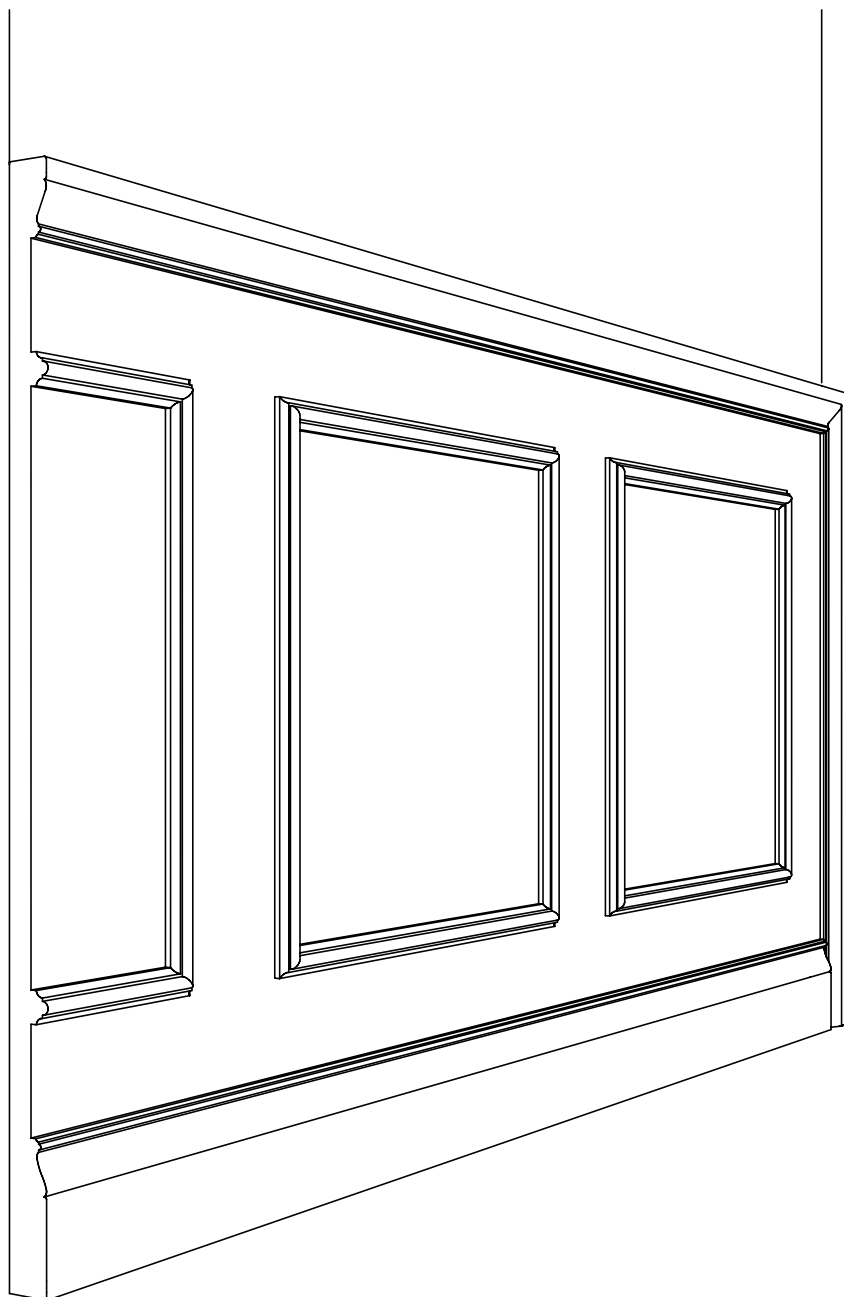

BOISERIE TIZIANO PANNELLO LISCIO

Boiserie con riquadri filo pannello altezza standard cm 100 modificabile a richiesta.
Spessore cm 4,3

BOTI01

Cappello Tiziano 70
Cornice Tiziano 30
Battiscopa Tiziano 140
Spessore totale mm 43

Finiture:
Grezza
Prelaccata
Laccata poro chiuso