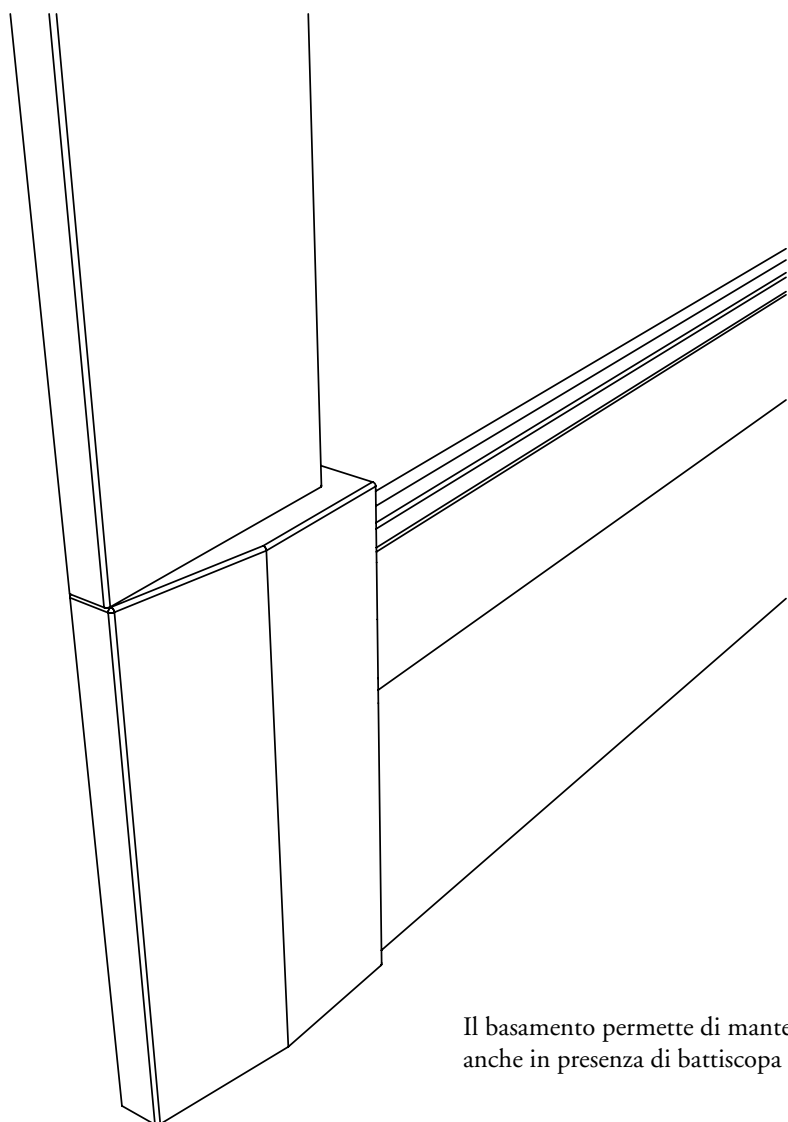

COPPIA BASAMENTI PER COPRIFILI

LEGNO AYOUS mm 160 x 22 x 90

Codice	Finitura
9088	GREZZO
9293	LACCATO MyColour RAL/NCS

Il basamento permette di mantenere i coprifili esistenti (tagliandoli) anche in presenza di battiscopa con spessori maggiori.