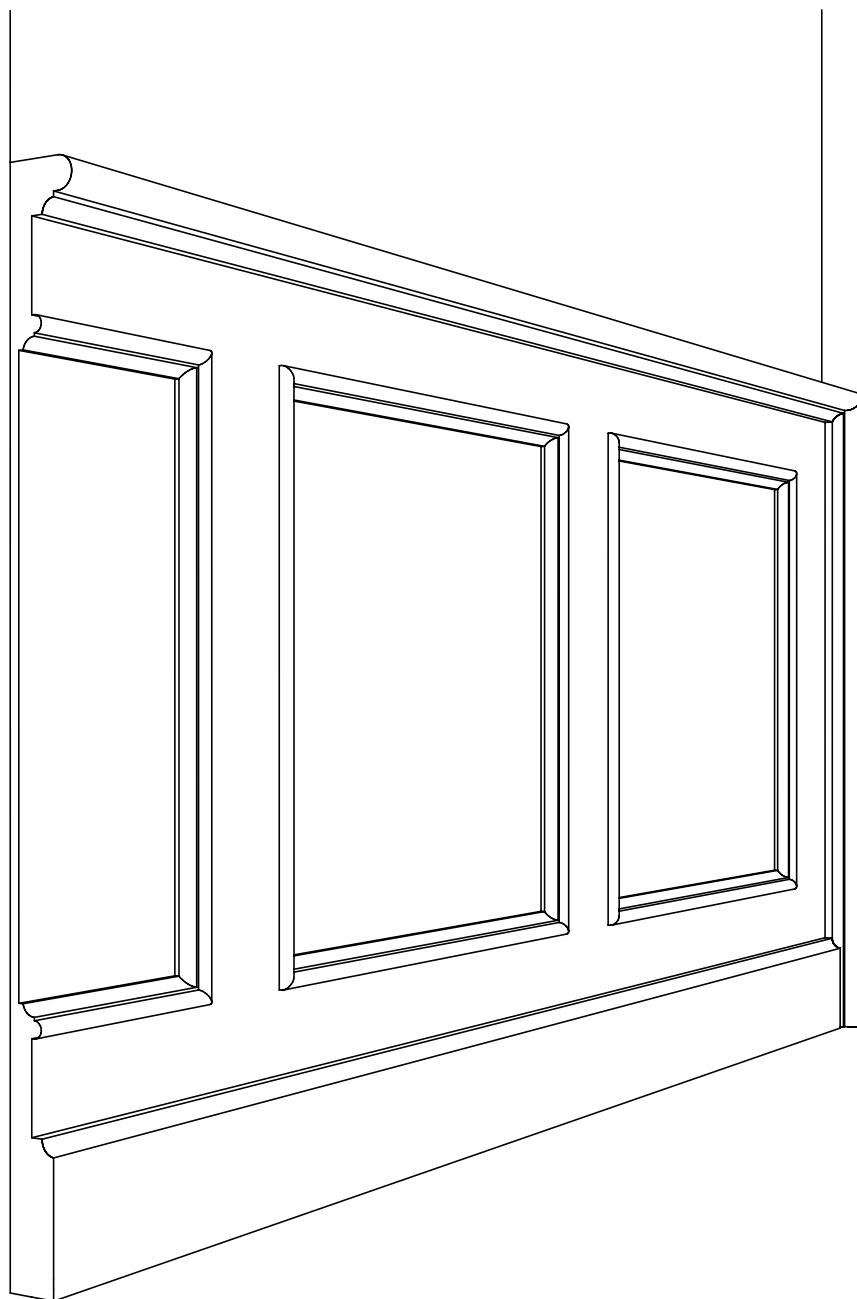

BOISERIE FLORENTIA PANNELLO INCASSATO

Boiserie con riquadri incassati altezza standard cm 100 modificabile a richiesta.
Spessore totale cm 5,7

BOFL02

Cappello Florentia 50
Cornice Florentia 30
Battiscopa Florentia 140
Spessore totale mm 57

Finiture:
Grezza
Prelaccata
Laccata poro chiuso