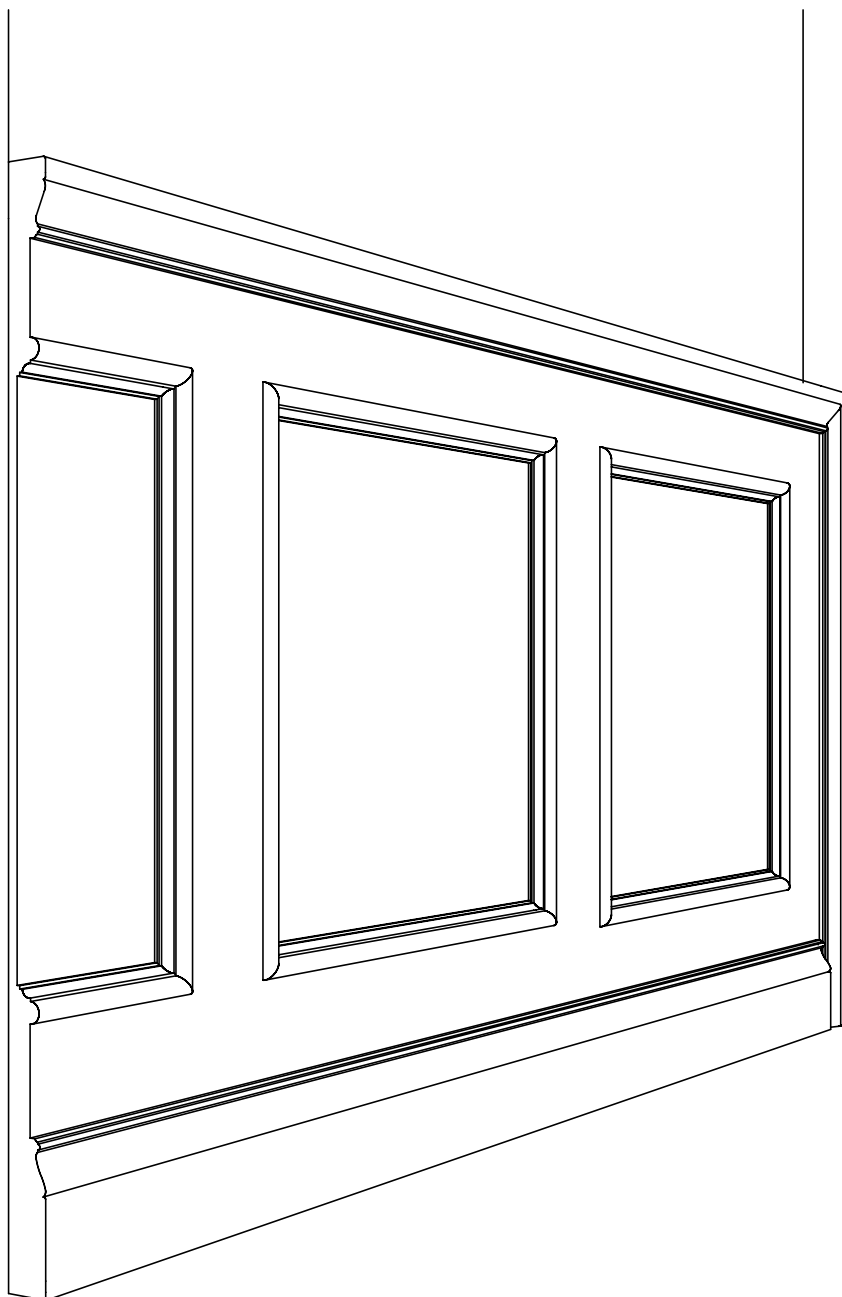

BOISERIE TIZIANO PANNELLO INCASSATO

Boiserie con riquadri incassati altezza standard cm 100 modificabile a richiesta.
Spessore totale cm 4,3

BOTI02

Cappello Tiziano 70
Cornice Tiziano 30
Battiscopa Tiziano 140
Spessore totale mm 43

Finiture:
Grezza
Prelaccata
Laccata poro chiuso