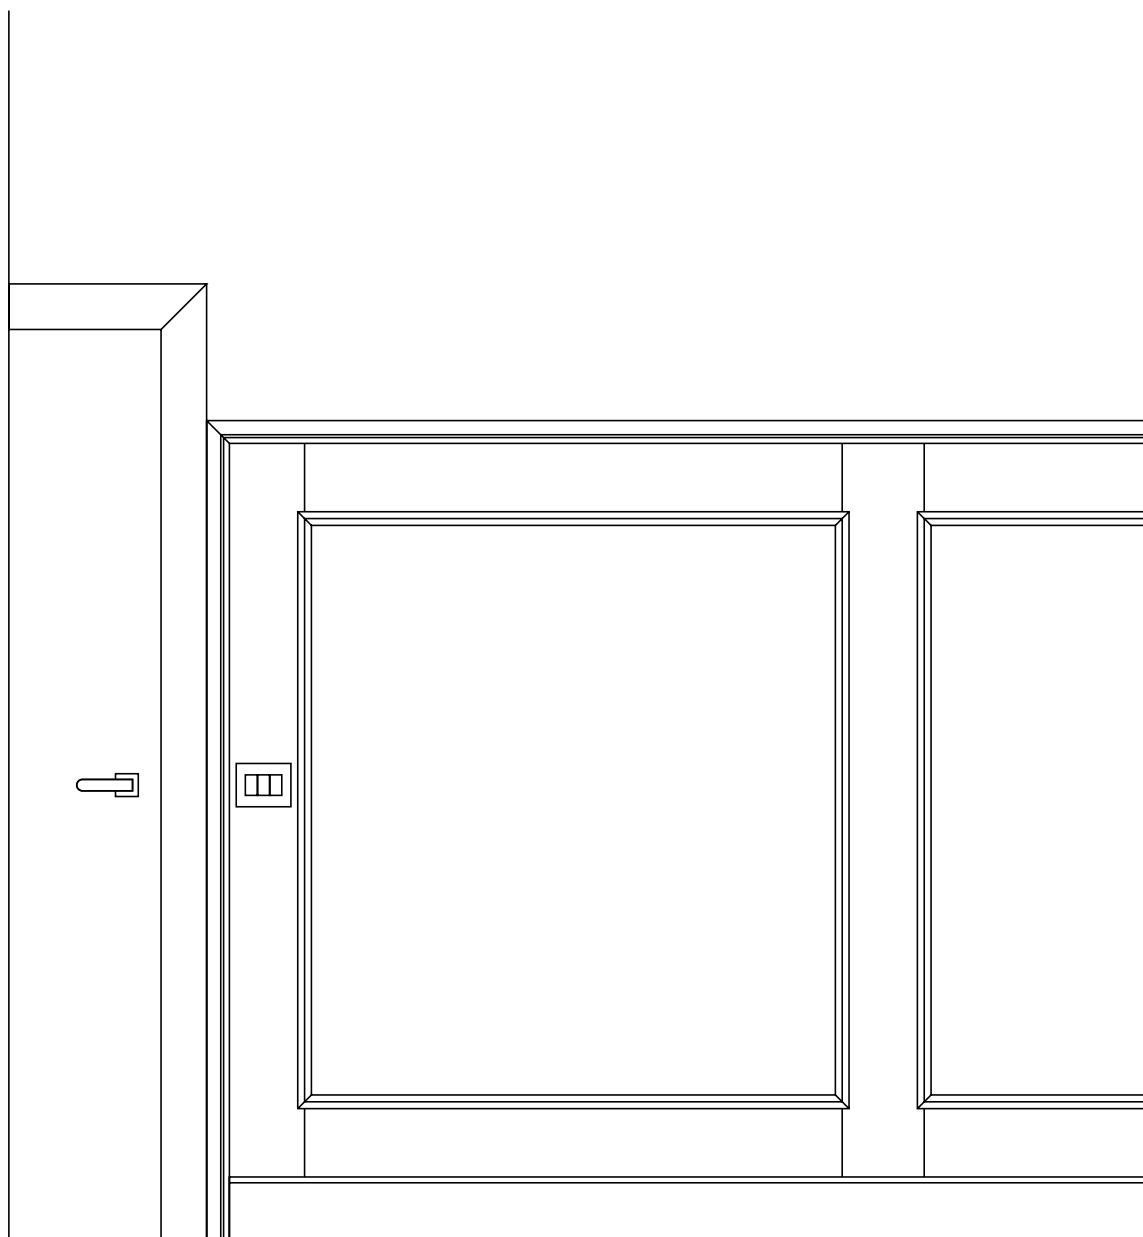

BOISERIE OVERSIZE FLORENTIA

Boiserie a pannello incassato a maxi riquadri altezza cm 180
Spessore totale cm 5,7

Esempio di composizione

BOPA01

Cappello Florentia 50
Cornice Florentia 30
Battiscopa Florentia 140

Finiture:
Grezza
Prelaccata
Laccata poro chiuso