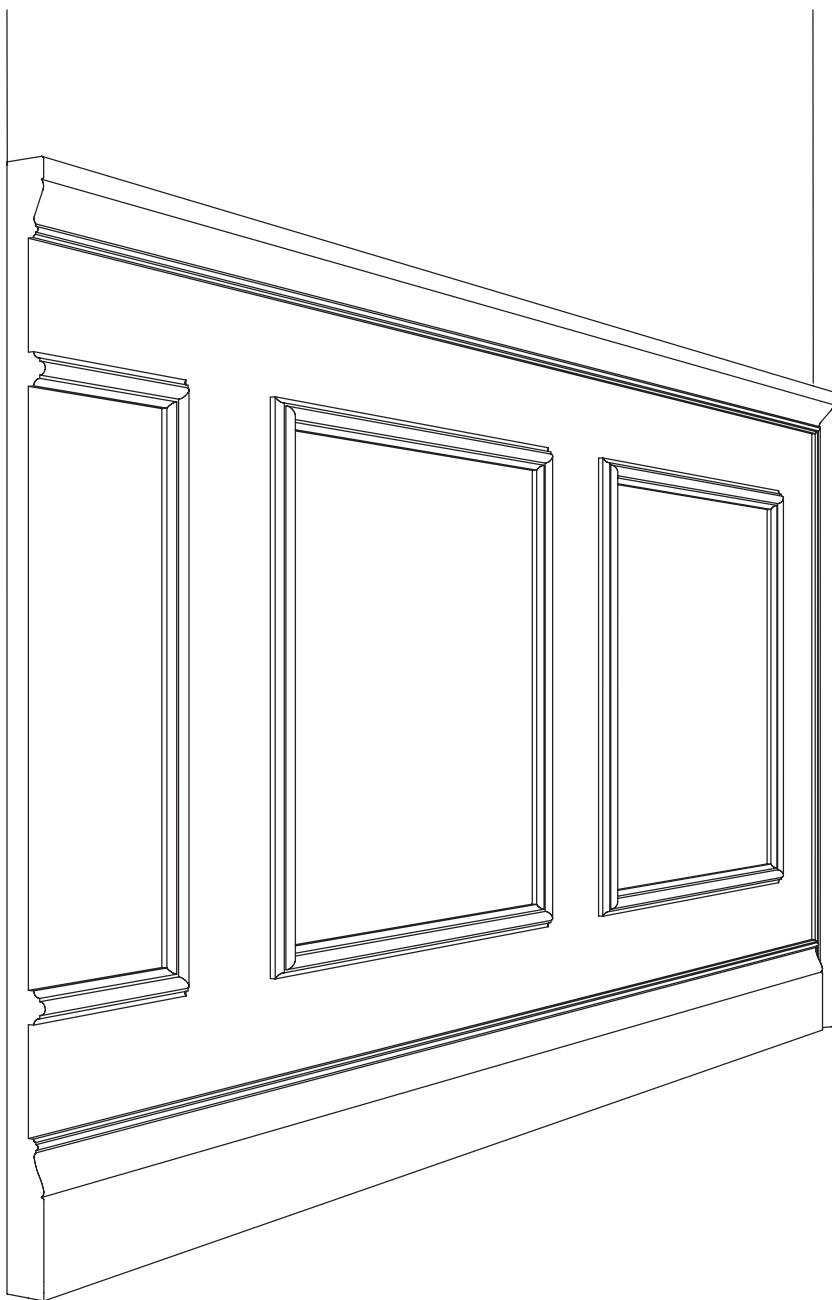

BOISERIE TIZIANO PANNELLO LISCIO

Boiserie con riquadri filo pannello altezza standard cm 100 modificabile a richiesta.

Spessore boiserie cm 4,3

Spessore pannello cm 2,5

BOTI01

Cappello Tiziano 70

Cornice Tiziano 30

Battiscopa Tiziano 140

Finiture:
Grezza
Prelaccata
Laccata poro chiuso