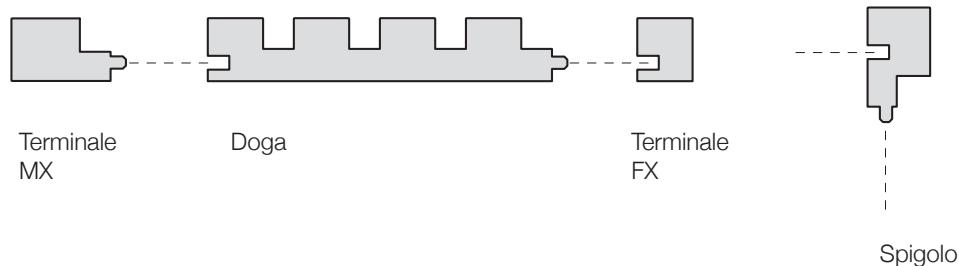

Codice	Descrizione	Listino al ml*		Listino al pz*	
		Listino 1 < ml 90	Listino 2 > ml 90	Listino 1 < pz 30	Listino 2 > pz 30
9620	DOGA GREZZA	€ 12,90	12,90	38,70	38,70
9610	DOGA NOCE CHIARO OPACO	€ 15,30	15,30	45,90	45,90
9573	DOGA NOCE SCURO OPACO	€ 15,30	15,30	45,90	45,90
9611	DOGA ROVERE NATURALE OPACO	€ 15,30	15,30	45,90	45,90
9622	DOGA LACCATA PORO APERTO¹	€ 19,90	16,80	59,70	50,40
9623	TERMINALE FX GREZZO	€ 4,00	4,00	12,00	12,00
9644	TERMINALE FX NOCE CHIARO OPACO	€ 10,00	7,60	30,00	22,80
9574	TERMINALE FX NOCE SCURO OPACO	€ 10,00	7,60	30,00	22,80
9645	TERMINALE FX ROVERE NATURALE OPACO	€ 10,00	7,60	30,00	22,80
9625	TERMINALE FX LACCATO PORO APERTO	€ 10,00	7,60	30,00	22,80
9638	TERMINALE MX GREZZO	€ 4,00	4,00	12,00	12,00
9646	TERMINALE MX NOCE CHIARO OPACO	€ 10,00	7,60	30,00	22,80
9575	TERMINALE MX NOCE SCURO OPACO	€ 10,00	7,60	30,00	22,80
9647	TERMINALE MX ROVERE NATURALE OPACO	€ 10,00	7,60	30,00	22,80
9640	TERMINALE MX LACCATO PORO APERTO	€ 10,00	7,60	30,00	22,80
9641	SPIGOLO GREZZO	€ 5,50	5,50	16,50	16,50
9648	SPIGOLO NOCE CHIARO OPACO	€ 15,40	15,40	46,20	46,20
9577	SPIGOLO NOCE SCURO OPACO	€ 15,40	15,40	46,20	46,20
9649	SPIGOLO ROVERE NATURALE OPACO	€ 15,40	15,40	46,20	46,20
9643	SPIGOLO LACCATO PORO APERTO	€ 15,40	15,40	46,20	46,20

Su richiesta possiamo fornire una lista di chiusura da mm 24x12x2400 laccata su tre lati da utilizzare come base e/o cappello

* Prezzo in base alla quantità.

* Prezzo in base alla quantità.

¹ Ordine minimo 8 doghe pari a ml 24