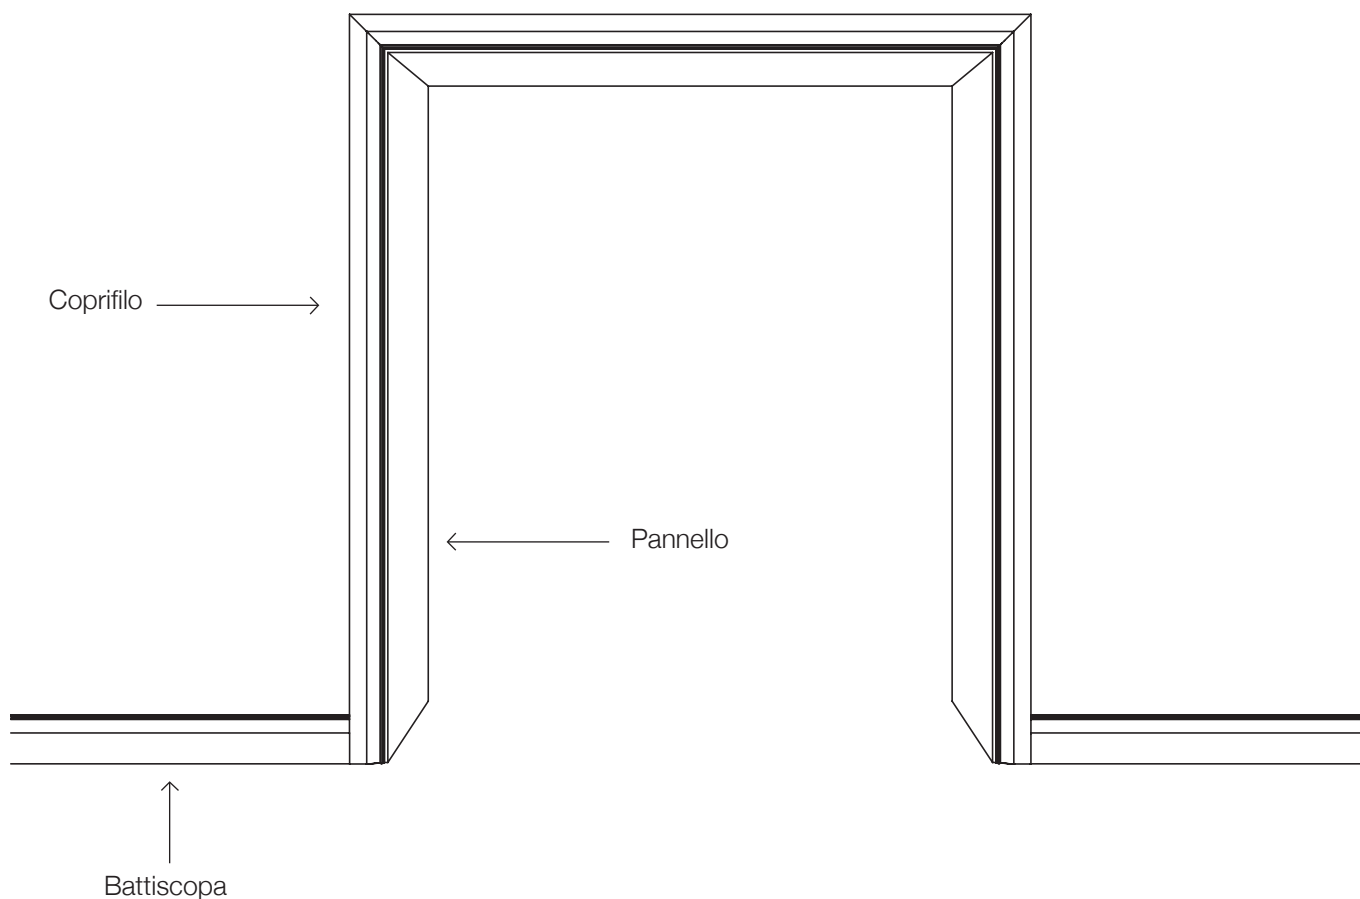

RIVESTIMENTO VARCHI E PASSAGGI CON PANNELLI IN MDF SU MISURA LACCATI

Rivestimento interno di varchi e passaggi con pannelli in mdf certificat1 E1 spessore mm 19.
I bordi dei pannelli possono essere rifiniti con coprifili telescopici (vedi sezione Coprifili).
I coprifili Atelier Casabella sono realizzati in legno massello e grazie allo spessore della spalla permettono l'utilizzo di battiscopa di qualsiasi spessore.

Elementi e coprifili disponibili in finitura grezza, prelaccata o laccata poro chiuso nei colori bianco puro o nei colori RAL/NCS.

Altezza massima interna del varco cm 360

Larghezza massima interna del varco cm 360

Spessore massimo del muro del varco cm 100

Esempio di composizione