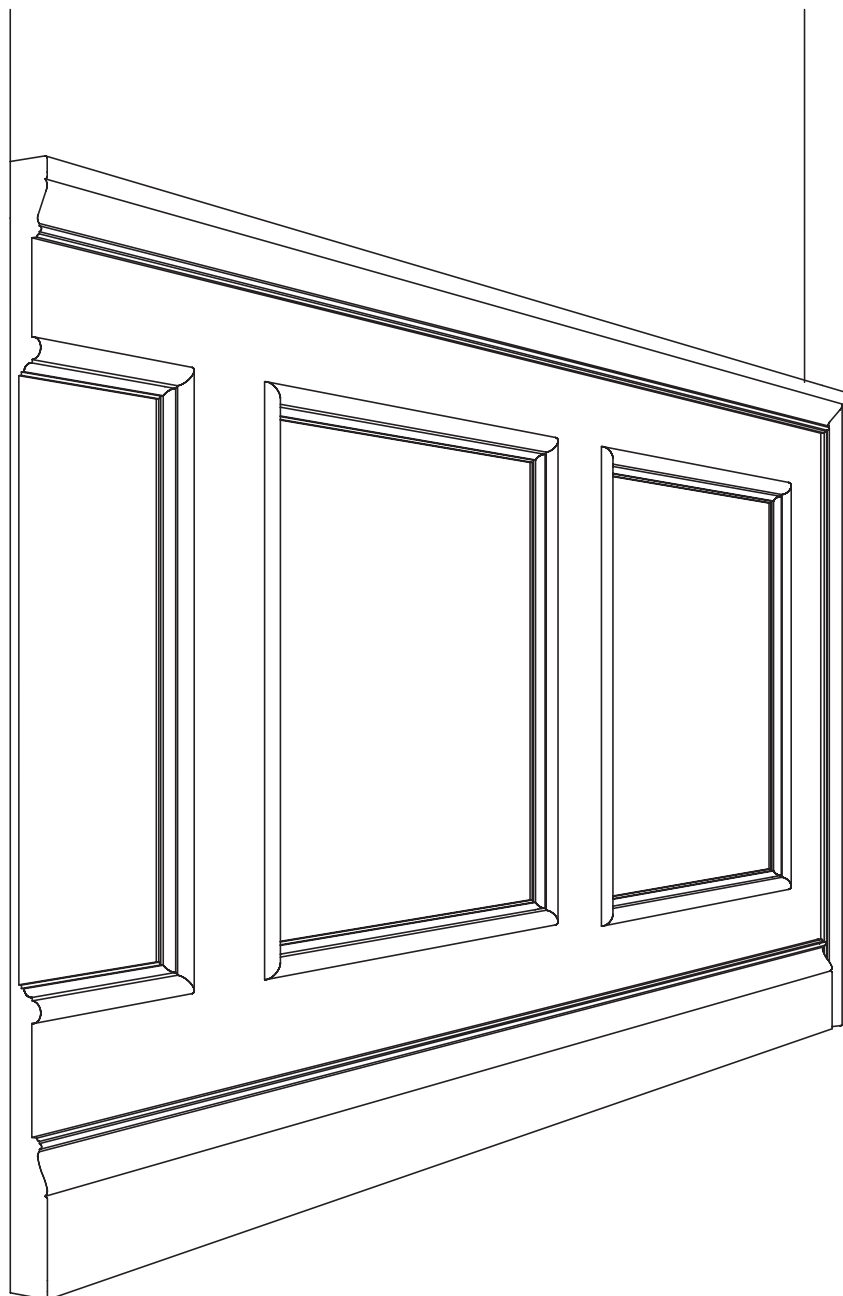

BOISERIE TIZIANO PANNELLO INCASSATO

Boiserie con riquadri incassati altezza standard cm 100 modificabile a richiesta.

Spessore boiserie cm 4,3

Spessore pannello cm 2,5

BOTI02

Cappello Tiziano 70

Cornice Tiziano 30 incasso

Battiscopa Tiziano 140

Finiture:
Grezza
Prelaccata
Laccata poro chiuso